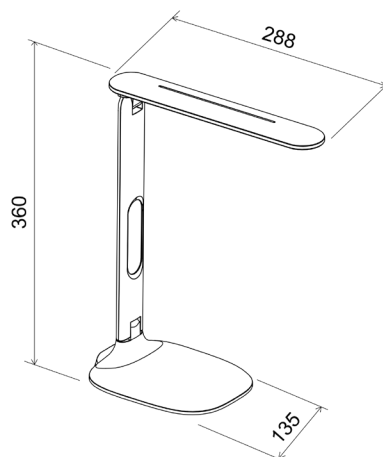

Leuchtentyp

- Kollektion Technologie
- verstellbarer Gelenkarm
- neigbarer Leuchtkopf
- fester Standfuß

Art der Lichtquelle

- integrierte LED mit einer Leistung von 5W
- Lichtstärke 230 Lumen
- Variation der Lichtintensität : 5-stufiger Touch-Dimmer am Leuchtfoot von - bis+
- Variation der Farbtemperatur : 3-Farb CCT Modus : 3000° K (warmweiß). 4000° K (neutralweiß). 5700° K (kaltweiß)

Pluspunkte

- automatischer Standby-Timer
- schwenkbarer Leuchtarm und vollständig neigbarer Leuchtkopf
- Blendschutzschild
- digitale Funktionen: Uhrzeit, Datum, Alarm, Temperatur
- variierebare Farbtemperatur und Lichtintensität

Allgemeine Merkmale

- Material : ABS
- Touch-Schalter am Leuchtfoot
- Farbe : weiß
- Maße : H 36 cm, Leuchtkopf (13 cm Leuchtfoot 13 cm
- funktioniert über Netzstrom und oder eingebautem, wiederaufladbarem Akku
- Garantie : 2 Jahre
- Energieeffizienzklasse : G
- Gewicht : 0,57 kg
- ENEC: Ja / CE: Ja

ART.NR.	BEZEICHNUNG	PREIS
LBTFOL.13	LED-TISCHLEUCHE FOLEY WEIß