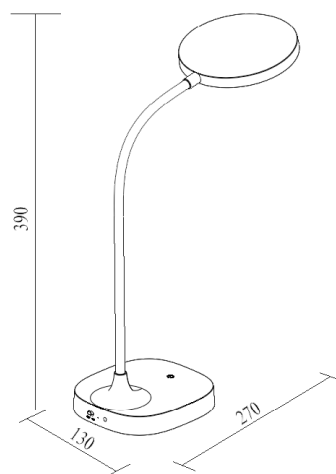

# LED-TISCHLEUCHE BOB

Elegantes Design, Effizienz im Licht !

Weiß

## Art der Lichtquelle

- integrierte LED mit einer Leistung von 5W
- Lichtstärke 180 Lumen (500 Lux)
- Variation der Lichtintensität: stufenweise Anpassung durch langes Drücken des "on/off" Schalters
- Farbtemperatur 4000°K

## Pluspunkte

- feines und klares Design
- flexibler Arm für eine perfekte Einstellung
- integrierte LED für eine gleichmäßige Lichtverteilung
- neig- und schwenkbarer Leuchtkopf zur Ausrichtung der Lichtquelle
- variierbare Farbtemperatur und Lichtintensität

## Allgemeine Merkmale

- Material : ABS
- Touch-Schalter am Leuchtfoot
- Farbe : weiß
- Maße : H 40 cm, Leuchtkopf (Ø 13 cm, Leuchtfoot 14 cm
- funktioniert über Netzstrom
- Garantie : 2 Jahre
- Energieeffizienzklasse : G
- Gewicht : 0,58 kg
- ENEC : Ja / CE : Ja