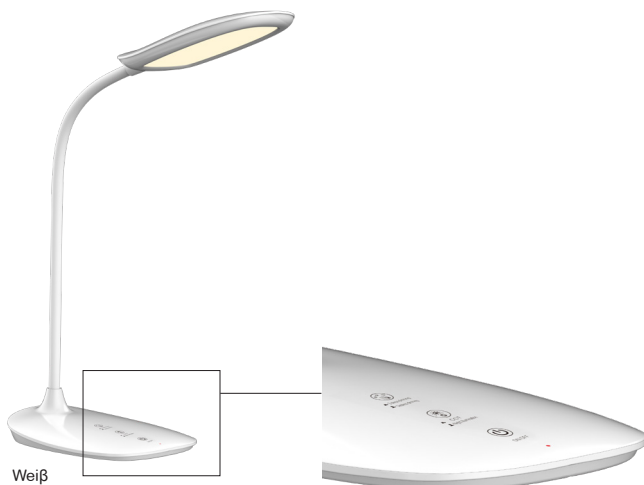

# LED-TISCHLEUCHTE LEON

Helle Arbeitswelten, strahlende Leistungen !

Weiß

Schwarz

Variation der Lichtintensität :

- kurzes Drücken aktiviert den 3-Farb CCT Modus
- langes Drücken für Nachtlichtfunktion

Variation der Farbtemperatur :

## Leuchtentyp

- Kollektion Technologie
- flexibler Arm
- dreh-, neig- und schwenkbarer Leuchtkopf
- feste Basis

## Art der Lichtquelle

- integrierte LED mit einer Leistung von 8W
- Lichtstärke 800 Lumen (1000 Lux)
- Variation der Lichtintensität : 3-stufiger Touch-Dimmer
- Variation der Farbtemperatur : ein kurzes Drücken aktiviert den 3-Farb CCT Modus : 3000° K (warmweiß) - 3800° K (neutralweiß) - 5700° K (kaltweiß), langes Drücken für Nachtlichtfunktion (sanftes und gedimmtes Licht)

## Allgemeine Merkmale

- Material : ABS
- Touch-Schalter am Leuchtfoot
- Farben : schwarz und weiß
- Maß : H 40 cm, Leuchtkopf (11,1 cm \*23 mm), Leuchtfoot (17 cm\* 30 mm)
- funktioniert über Netzstrom
- Garantie : 2 Jahre
- Energieeffizienzklasse : F
- Gewicht : 0,8 kg
- ENEC : Ja / CE : Ja