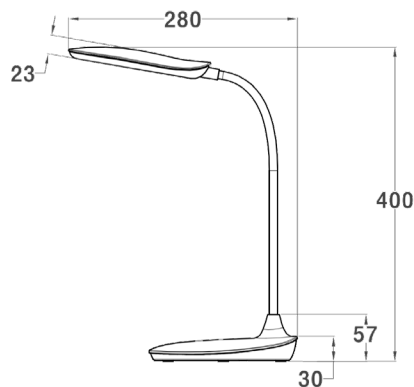

3000
3800
5700
KELVINS

8
WATTS

800
LUMENS
(lm)

F

Leuchtentyp

- Kollektion Technologie
- flexibler Arm
- dreh-, neig- und schwenkbarer Leuchtkopf
- feste Basis

Art der Lichtquelle

- integrierte LED mit einer Leistung von 8W
- Lichtstärke 800 Lumen (1000 Lux)
- Variation der Lichtintensität : 3-stufiger Touch-Dimmer
- Variation der Farbtemperatur : ein kurzes Drücken aktiviert den 3-Farb CCT Modus : 3000° K (warmweiß) - 3800° K (neutralweiß) - 5700° K (kaltweiß), langes Drücken für Nachtlichtfunktion (sanftes und gedimmtes Licht)

Pluspunkte

- Blendschutzschild
- Nachtlicht, sanft, gedimmt
- variierbare Farbtemperatur und Lichtintensität

Allgemeine Merkmale

- Material : ABS
- Touch-Schalter am Leuchtfoot
- Farben : schwarz und weiß
- Maß : H 40 cm, Leuchtkopf (11,1 cm *23 mm), Leuchtfoot (17 cm* 30 mm)
- funktioniert über Netzstrom
- Garantie : 2 Jahre
- Energieeffizienzklasse : F
- Gewicht : 0,8 kg
- ENEC : Ja / CE : Ja

ART.NR.	BEZEICHNUNG	PREIS
LBTLE0.01	LED-TISCHLEUCHTE LEON SCHWARZ	
LBTLE0.13	LED-TISCHLEUCHTE LEON WEIß