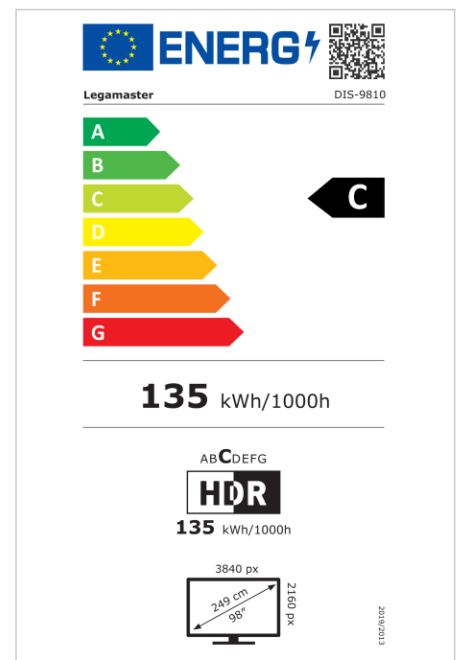

- Kostenlose OTA-Updates
- Unterstützt Landscape- & Portrait-Mode
- Haze level 25%
- Integriertes Videowall-Tool bis zu 3x3
- Integrierter Rotationsensor
- Kompatibel mit E-Share Casting Lösung
- Android 11
- USB-C (65W + DP 1.2)
- 1x HDMI-Ausgang
- 3x HDMI-Eingänge
- OPS-Steckplatz

Art.No. **7-805110-98-EU**

GTIN **8713797107136**

DISCOVER 2 professional Display

DIS-9810 EU

Anzeige

- Bildschirmdiagonale: 98 inch
- Displaytechnologie: LCD
- Bedienfeldtyp: IPS
- Art der Hintergrundbeleuchtung: Direct LED
- Bildschirmauflösung: 3840 x 2160 px | 4K Ultra HD
- Bildschirmhelligkeit: 500 cd/m²
- Kontrastverhältnis (statisch): 1200:1
- Bildformat: 16:9
- Bildwiederholfrequenz: 60 fps
- Reaktionszeit: 8 ms
- Betrachtungswinkel: H: 178° / V: 178°
- Bildschirmsteuerung: IR-Fernsteuerung, Ethernet, RS-232C
- Lebensdauer: 50000 Stunden
- Haltbarkeit: 18/7
- Bildschirmausrichtung: Querformat, Hochformat

Strom

- Stromversorgung: AC | 100 - 240 V | 50/60 Hz
- Stromverbrauch (Schlafmodus): 0.5 W
- Stromverbrauch (Standby): 0.5 W
- Energieeffizienzklasse (HDR): C
- Energieeffizienzklasse Skala: A bis G

Betriebliche Bedingungen