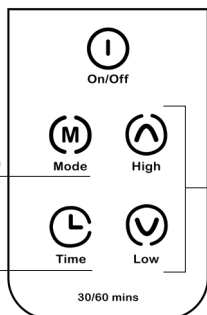

LED-TISCHLEUCHTE OLGA

Intelligentes Design, strahlendes Licht !

Grau

Schwarz

USB-Anschluss

5-stufiger CCT Modus :
3000° K, 3500° K, (neutralweiß)
4000° K, 4500° K (neutralweiß /
kaltweiß) 5000° K (sehr kaltweiß)

automatischer Standby-Timer
nach 30/60 Minuten

Variation der Farbintensität:
6-stufiger Touch-Dimmer von
- bis + am Leuchtfuß

3000 à 5000
KELVINS

12
WATTS

400
LUMENS (lm)

F

Leuchtentyp

- Kollektion Technologie
- verstellbarer Gelenkarm
- neigbarer Leuchtkopf
- fester Standfuß

Art der Lichtquelle

- integrierte LED mit einer Leistung von 12W
- Lichtstärke 400 Lumen (1800 Lux)
- Variation der Lichtintensität : 6-stufiger Touch-Dimmer von - bis + am Leuchtfuß
- Variation der Farbtemperatur : 5-Farb CCT Modus : 3000° K, 3500° K, (neutralweiß) / 4000° K, 4500° K (neutralweiß / kaltweiß) / 5000°K (sehr kaltweiß)

Pluspunkte

- USB-Anschluss
- verstell- und klappbarer Arm
- automatischer Touch-Schalter
- variierbare Farbtemperatur und Lichtintensität

Allgemeine Merkmale

- Material : ABS + Aluminium
- Touch-Schalter am Leuchtfuß
- Farben : schwarz, weiß, grau
- Maße: H 40 cm, Leuchtkopf (35 cm x 4,5 cm), Leuchtfuß (20 cm x 12 cm)
- funktioniert über Netzstrom
- Garantie : 2 Jahre
- Energieeffizienzklasse : F
- Gewicht : 0,5kg
- ENEC : Ja / CE : Ja