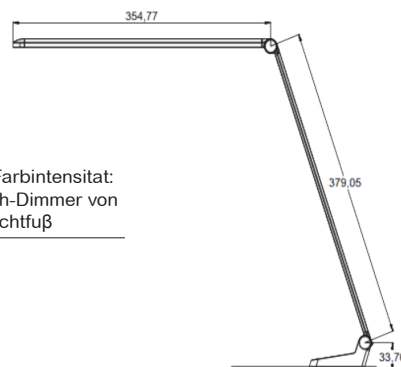

3000 à 5000
KELVINS

12
WATTS

400
LUMENS (lm)

F

Leuchtentyp

- Kollektion Technologie
- verstellbarer Gelenkarm
- neigbarer Leuchtkopf
- fester Standfuß

Art der Lichtquelle

- integrierte LED mit einer Leistung von 12W
- Lichtstärke 400 Lumen (1800 Lux)
- Variation der Lichtintensität : 6-stufiger Touch-Dimmer von - bis + am Leuchtfuß
- Variation der Farbtemperatur : 5-Farb CCT Modus : 3000° K, 3500° K, (neutralweiß) / 4000° K, 4500° K (neutralweiß / kaltweiß) / 5000°K (sehr kaltweiß)

Pluspunkte

- USB-Anschluss
- verstell- und klappbarer Arm
- automatischer Touch-Schalter
- variierbare Farbtemperatur und Lichtintensität

Allgemeine Merkmale

- Material : ABS + Aluminium
- Touch-Schalter am Leuchtfuß
- Farben : schwarz, weiß, grau
- Maße: H 40 cm, Leuchtkopf (35 cm x 4,5 cm), Leuchtfuß (20 cm x 12 cm)
- funktioniert über Netzstrom
- Garantie : 2 Jahre
- Energieeffizienzklasse : F
- Gewicht : 0,5kg
- ENEC : Ja / CE : Ja

ART.NR.	BEZEICHNUNG	PREIS
LBTOLG.01	LED-TISCHLEUCHTE OLGA SCHWARZ	
LBTOLG.02	LED-TISCHLEUCHTE OLGA GRAU	
LBTOLG.13	LED-TISCHLEUCHTE OLGA WEIß